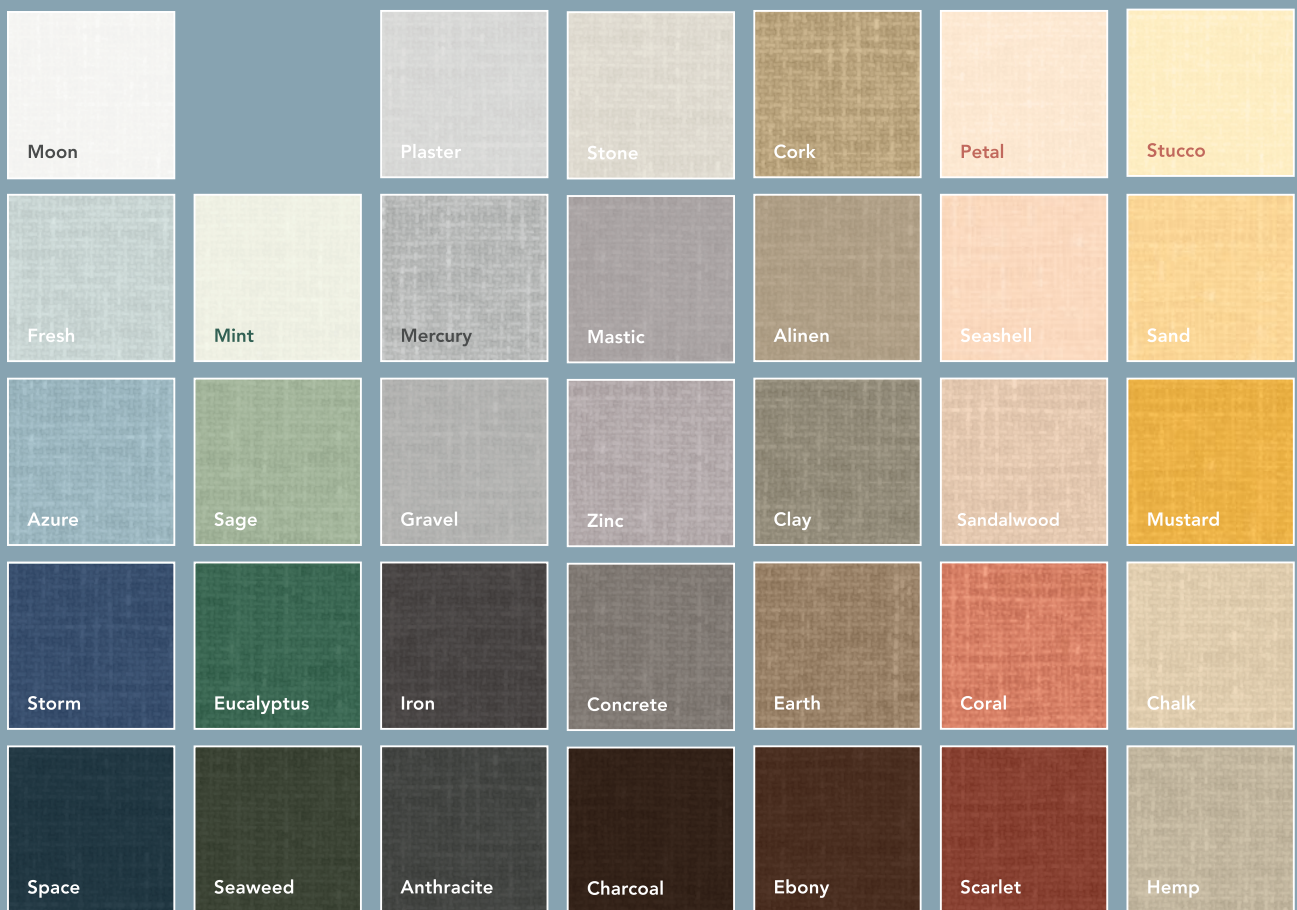

Acústica

Absorción acústica de clase A.
Probada de forma independiente en laboratorios certificados utilizando una medición α_w de acuerdo con ISO11654.

Formatos

Panel mural.
Pantallas colgantes.
Mamparas divisorias.

Dimensiones

Grosor: 61 mm

Opciones de ancho/alto:

Paneles murales
600 x 900mm
1200 x 900mm
900 x 1800mm
1800 x 1200mm
2400 x 1200mm
3000 x 1200mm
2400 x 1800mm

Pantallas colgantes

600 x 1800mm
900 x 1800mm
1200 x 1800mm

Mamparas divisorias

1000 x 1300mm
1200 x 1800mm
1700 x 1300mm

Opciones de marco

Negro mate.
Blanco mate.

Colores de los lienzos

Los 34 Colores del Bienestar presentados anteriormente

Otras opciones de diseño

Los lienzos se pueden cambiar. Posibilidad de diseño de lienzo personalizado. Posibilidad de personalizar el tamaño del marco.